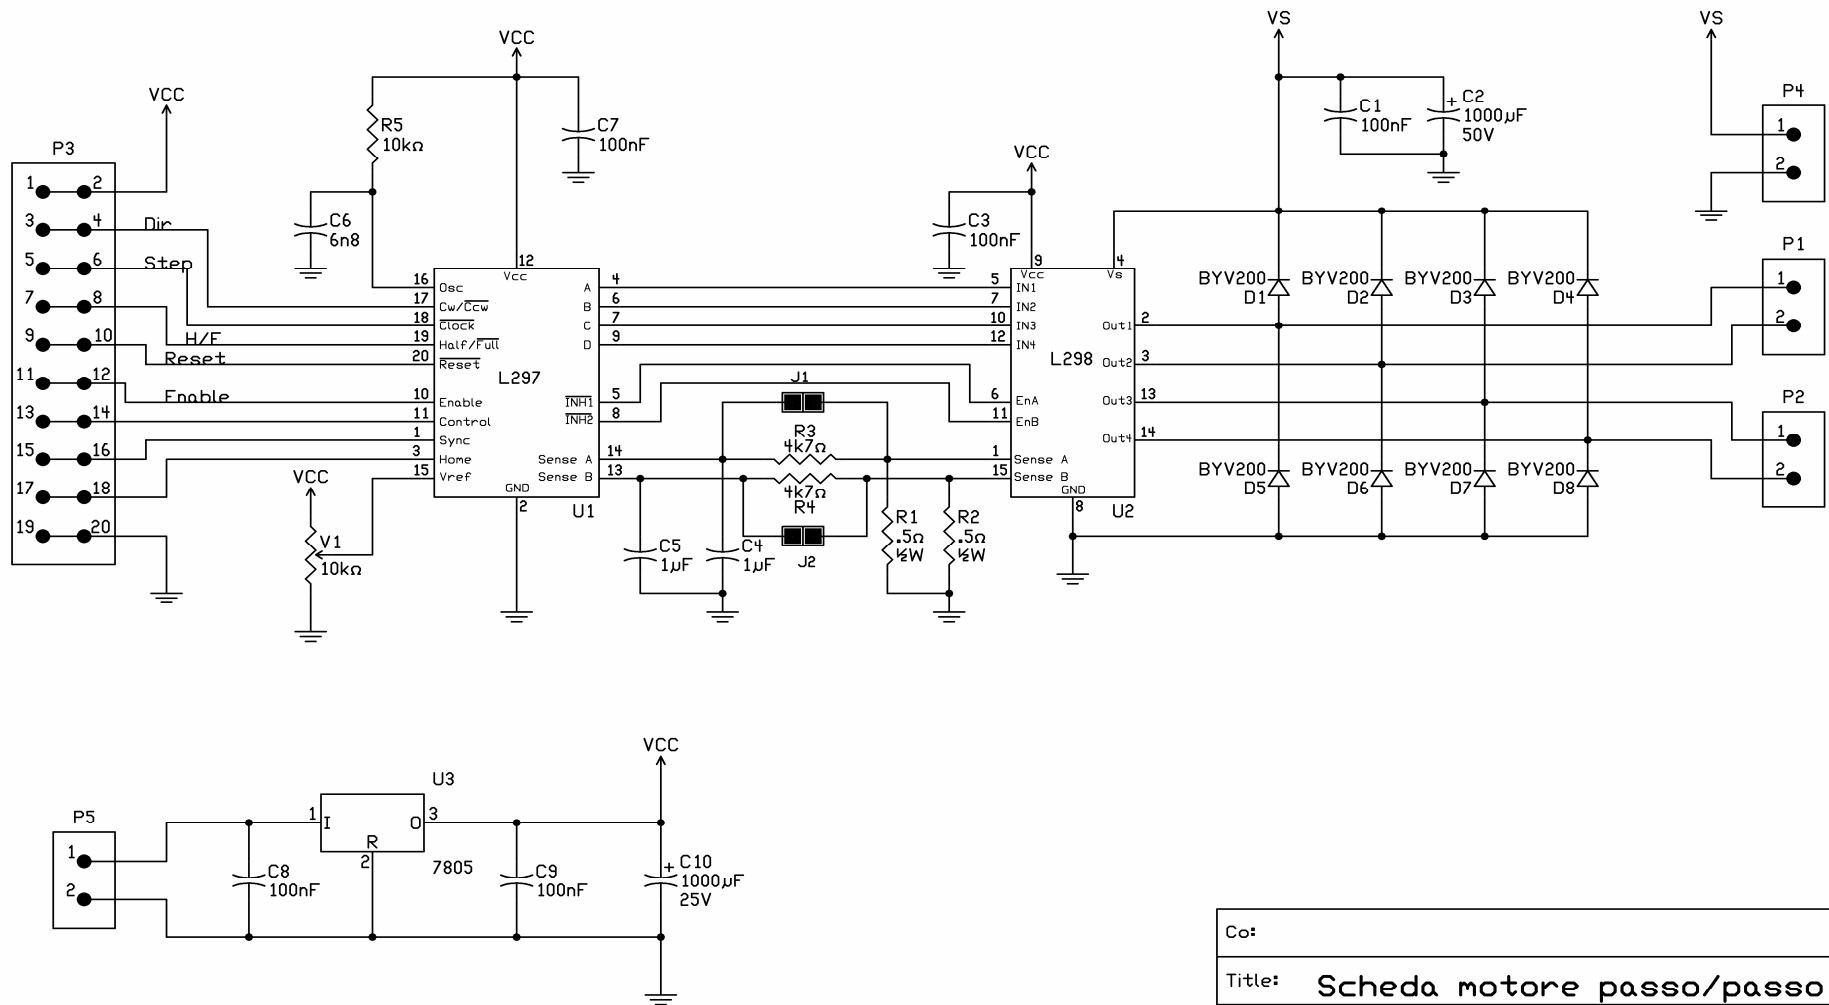

Schema elettrico motore passo-passo

Co:	
Title: Scheda motore passo/passo	
Board:	Revision: A
Author: www.circuitietronici.it	Size: A
Date: 18/01/2006	Sheet 1 of 1